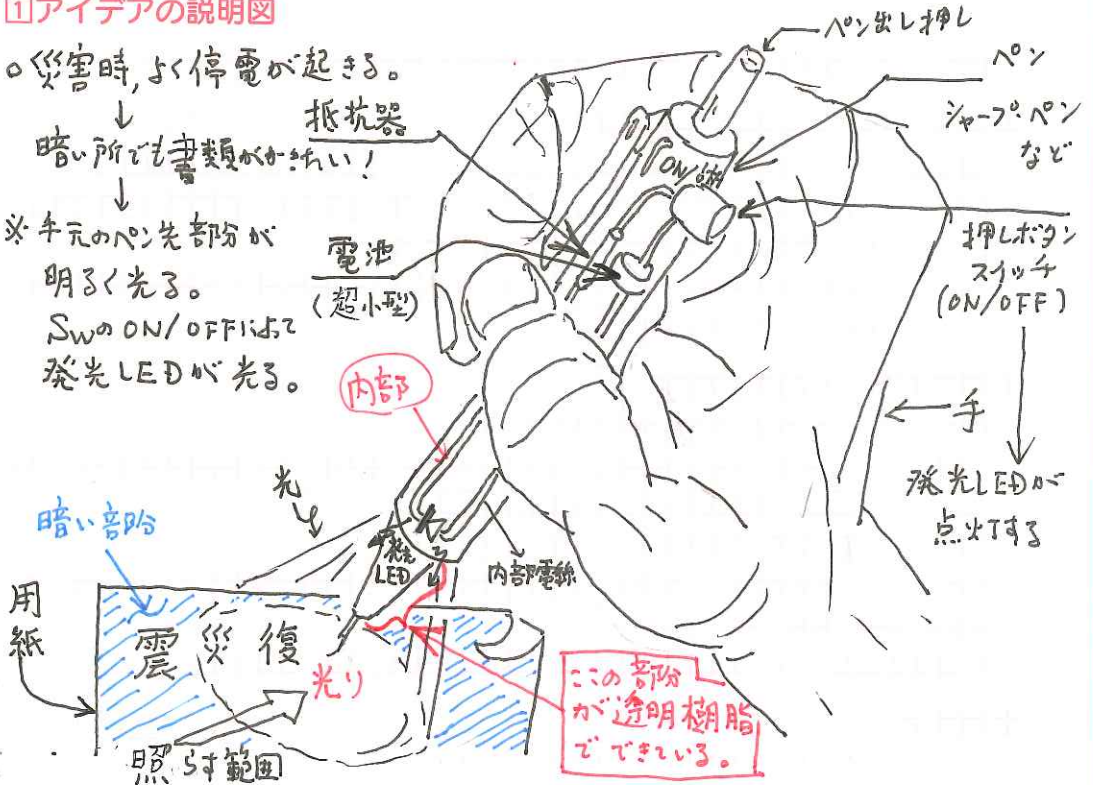

アイデア作品説明用紙 (整理番号 6077)

アイデアの名称 車元明るい発光LEDペン

①アイデアの説明図

○災害時、よく停電が起きます。

↓
暗い所で書類が読めない!

※車元のペン先部分が
明るく光る。
SwのON/OFFにより
発光LEDが光る。

②アイデアの「目的」、「しくみ」、「効果」の説明 (300字以内)

目的：災害時においても停電して暗い室内で文字が書けるペン先が光って書類など可能。

しくみ：ペン内部の細いペン液やシャープペン針格納領域以外の空間に、押しボタンSw, 電池, 発光LED, 抵抗器の部品を組み込み、ペン先部分の内錐箇所を透明化することによって辺りが暗闇であったとしても一部を光により明るくすることができると。

効果：実用性は、何も災害時のみならず海外の発展途上国では電気の無い国が非常に多いために、このペンがあれば色々な人々に役立ちつものとして利用できる。又、とっさの非常用ライトとして便利だ。