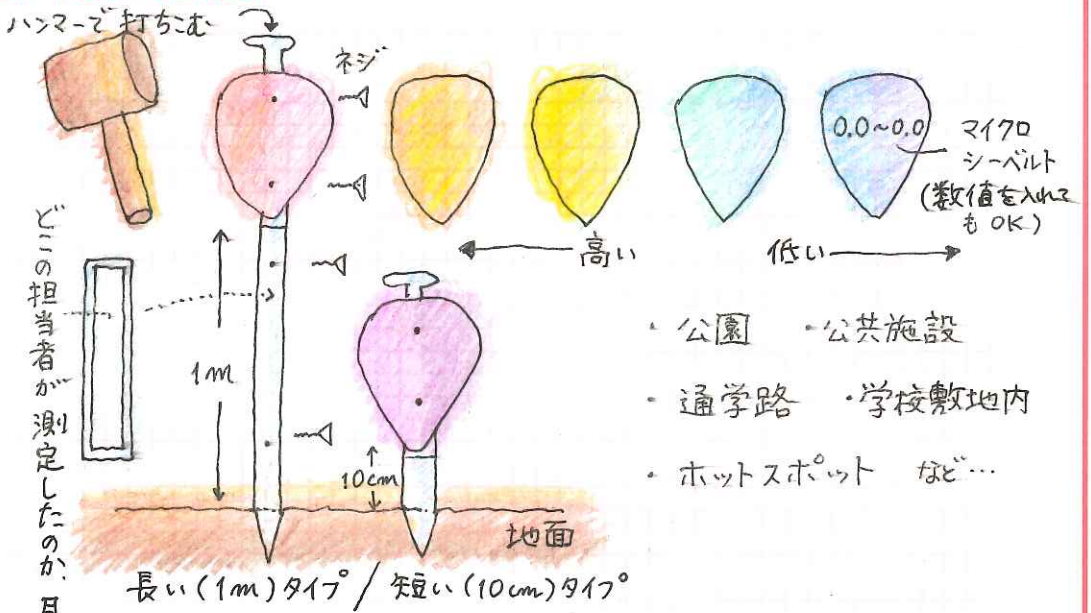

アイデア作品説明用紙 (整理番号 5002)

アイデアの名称 放射線量表示立看板

①アイデアの説明図

- ・公園 ・公共施設
- ・通学路 ・学校敷地内
- ・ホットスポット など…

放射線量がかわれば ネジをはずして 交換することができます。

入 (さし込み式で、紙が入られる)

②アイデアの「目的」、「しくみ」、「効果」の説明 (300字以内)

福島県内では除染が少しずつ進められており、今まで線量が高かった所が半分くらいになり、たりしています。しかし、意外な所(遠い県や場所)で高い数値を示すこともあります。

インターネット上で地図の上に色分けして表示してあるものを「目で見て分かる」ようにする物です。行政や商売の関係で簡単には立てられないかもしれませんが、子ども達や住民が安心できたらいいな…と思います。

同じ公園内でも、同じ地区内でも線量が大きく違うこともあるし、低くなればな、たで色板を付け替えればいいので風評被害にはならないかな…とも思います。もちろん立てる際には許可が必要かと思いますが、あ、たらいいなこんな物！