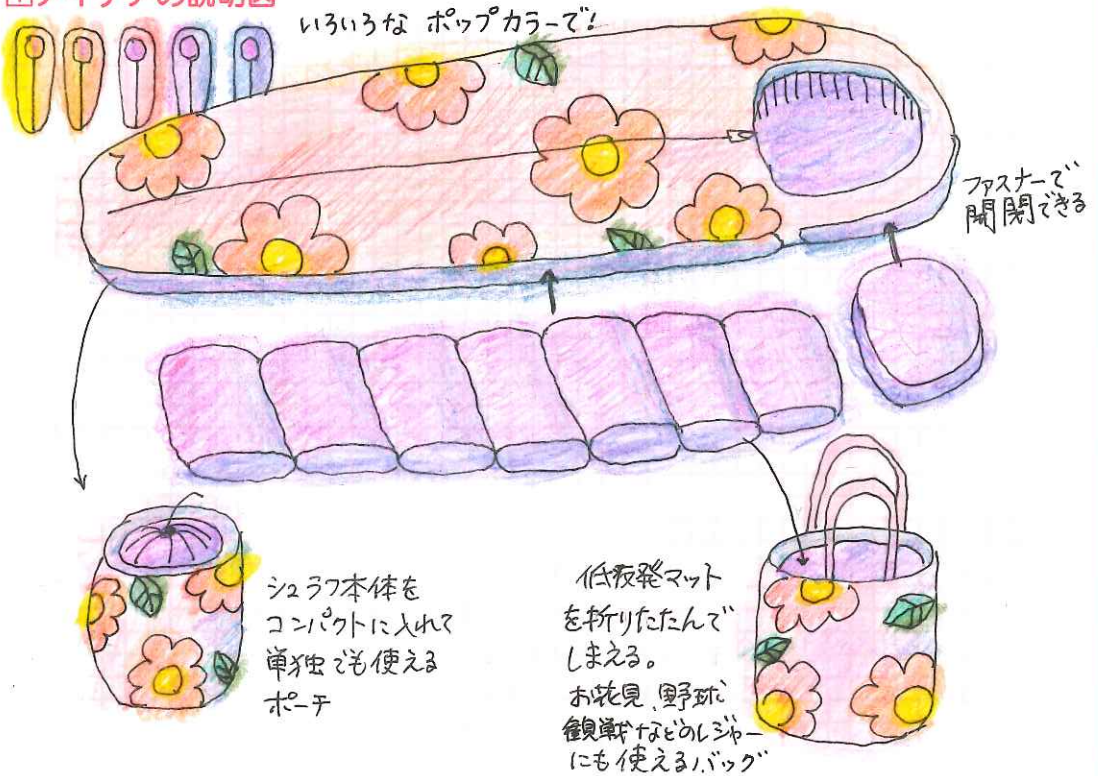

アイデア作品説明用紙 (整理番号 4011)

アイデアの名称 マット付き シュラフ

①アイデアの説明図

②アイデアの「目的」、「しくみ」、「効果」の説明(300字以内)

今年の冬も寒くなることでしょう。娘のアルバイトに泊まりに行った時にダウンのシュラフを持参したのですが、背中が痛くて困りました。体育館等で避難生活を送られる方にとってはなおさら辛いことと思います。布団だとかさばるし…、そこで暖かいダウンシュラフの下に低反発のマットを入れられるように(マクラ付)し、どこか別の場所で座る時には携帯用バッグに入れて運べると便利かと考えました。さらに辛い時こそ、北九州新幹線CMのようなカラフルでポップな色づかいにして好きな色を選べたりすると心も元気になるのでは…と思いました。ユニクロとか登山用品屋(山ガール)などで作ってもらえたらいいのではないかと思います。(ダウンが高価なら、ポリエステルも可)