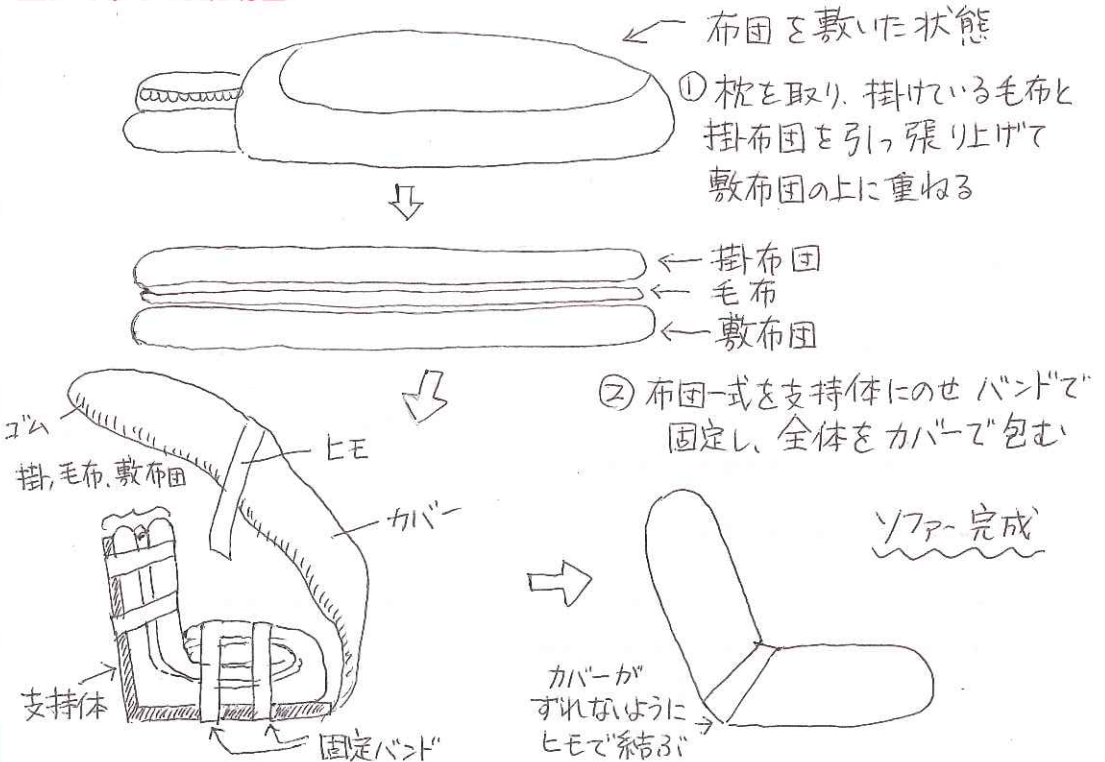

# アイデア作品説明用紙 (整理番号 4010)

アイデアの名称 ふとん de ソファ

## ①アイデアの説明図

## ②アイデアの「目的」、「しくみ」、「効果」の説明(300字以内)

◀目的▶避難所では押入がない為、布団は畳んで傍らに積んでおくしかないが、ずり落ちたり、ぐしゃぐしゃになりやすい。そこで器具を使い、布団からソファに簡単に変わる事で宽げる空間を作ると共に、布団を見見え良く収納できるようにする。

◀しくみ▶(器具)座イスのような構造の支持体、バンド、カバーを一式とする器具。

(方法)寝る時に敷いた状態(上から掛布団、毛布、敷布団)のまま支持体に固定し、全体をカバーで覆ってソファにする。尚、ソファを布団に戻す時は、この逆の操作を行って簡単にできる。