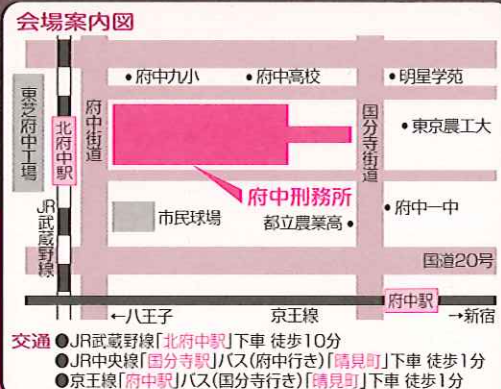

各種イベント

- ★刑務所作業製品の販売(掘り出し物がたくさん!)
- ★刑務所製パンの販売コーナー (今年は、レーズンパンとコッペパンのセット販売)
  —— 1回目 午前10時 2回目 午後1時 ——
- ★刑務所麦飯食堂の営業!!
  刑務所の食事を体験してみませんか! 塀の中の食事を再現しています。
  午前10時30分から限定900食です。
- ★コンピューターによる性格検査コーナー
- ★プリズンアドベンチャーツアー (今年はウォークラリー)
  ※受付時間 午前10時30分から午後2時まで。
- ★美味しい模擬店
  やきそば、焼きとうもろこし、フランクフルト、綿菓子etc たくさん出店!
- ★ちびっこ刑務官の写真撮影
  制服姿で写真を撮ってみませんか!
- ★府中市防災課の起震車による地震体験!! (午後1時から)
- ★府中消防署によるはしご車体験 (人数制限あり 午前・午後各20名)
  ※整理券は、①午前10時、②午後1時に配布します。
  ※体験時間は、午前11時30分から、午後2時からとなります。
- ★府中警察署によるパトカー・白バイ展示
- ★発明コーナー
  発明学会員による発明・アイデア製品おもしろグッズの展示紹介、販売
  スリル満点「つむ木」(特大の積み木)の実演
- ★折り紙夢工房無料体験コーナー
- ★伝統工芸 飯名水引の実演・体験・販売コーナー
- ★立川おはやし保存会の実演
- ★江戸の阿波「蛸」の実演
- ★津軽三味線奏者「岡田修」氏による実演
- ★小平ゆいまーるによるエイサーの実演
- ★府中刑務所職員のバンド「デビルス」生演奏

その他、いろいろあります。(イベントは予告なしに変更となる場合があります)

刑務作業(発注)のお願い

府中刑務所には、現在、約2,400人の受刑者が収容され、社会復帰を目指して木工製品の製作、印刷、革製品の製作、衣類等の縫製、自動車整備等の作業に取り組んでおります。これら受刑者の作業を確保するため、一般市民・企業の皆様から多数の作業の発注をお待ちしています。

問合せ●府中刑務所作業部門 Tel 042-362-2101 (直通) (担当:小松,中脇)